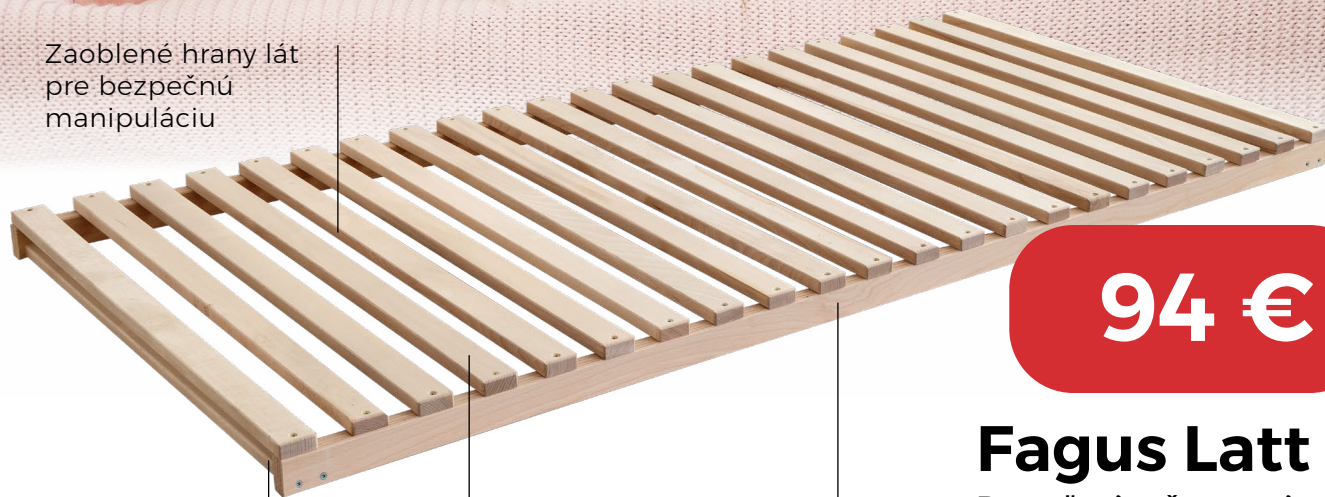

Fagus Latt

Rošt, ktorý niečo vydrží

Zaoblené hrany lát pre bezpečnú manipuláciu

94 €

Fagus Latt

Postelový rošt pevný.

Prídavné spevňujúce hranolčky podpierajú matrac až do krajov

22 masívnych lát z bukoveho dreva

Bočnice z bukoveho vrstveného dreva

Odporúčaná nosnosť

160 KG

Medzera medzi latami

4 CM

Počet lát

22 LÁT

Záruka

5 ROKOV

Nedostatok miesta má svoje riešenie...

134 €

Fagus Latt HN

Postelový rošt s ručným polohovaním hlavy a nôh pomocou mechanického zdvihu.

154 €

Fagus Latt P

Postelový rošt s výklopom od nôh pomocou piestu. Prístup do celého úložného priestoru od nôh.

162 €

Fagus Latt Kombi P

Postelový rošt s bočným výklopom pomocou piestu. Prístup z boku do celého úložného priestoru. .

* iba do šírky 120 cm

* na fotografii je zobrazená ľavá varianta roštu

výška roštu s motorom